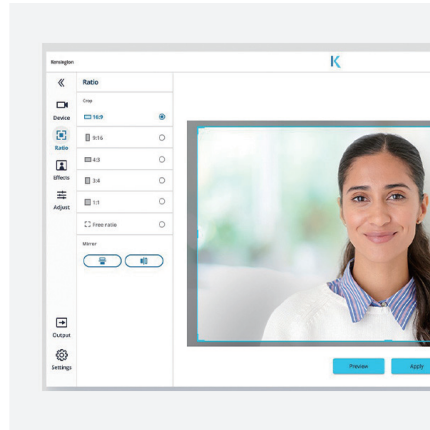

Webcam autofocus W2050 Pro 1080p

Codice articolo: K81176WW | Codice UPC: 0 85896 81176 3

Valorizza tu,
il tuo team
o l'ambiente
circostante.

Le conoscenze tecnologiche e software necessarie a realizzare una configurazione per videoconferenze ottimizzata possono risultare scoraggianti. I professionisti chiedono una soluzione che semplifichi questo processo. La Webcam autofocus W2050 Pro 1080p di Kensington offre un ampio campo visivo di 93°, adatto per riunioni, conferenze e presentazioni di prodotti con più partecipanti e aggiunge quel tocco professionale tipico delle moderne applicazioni per videoconferenze. Offrendo video di qualità elevata (1080p @ 30 fps), oltre a zoom dinamico 2x, due microfoni stereo omnidirezionali, posizionamento regolabile della webcam e immagini ottimizzate in condizioni di scarsa illuminazione, la W2050 migliora l'esperienza della videoconferenza.

Le caratteristiche includono:

- Ottimizzazione per Microsoft Teams, Zoom e altre soluzioni
- Ampio campo visivo di 93°, adatto a inquadrare diversi partecipanti
- Personalizzazione delle impostazioni video con Kensington Connect™
- Rotazione, inclinazione e zoom 2x elettronici, per regolare del punto focale
- Regolazione manuale verticale di 37° e orizzontale di 360°
- Sensore di grandi dimensioni per immagini di qualità in ambienti con scarsa illuminazione
- Microfono omnidirezionale con soppressione dei rumori
- Rigorosamente testata e sicuro da pulire

Webcam autofocus W2050 Pro 1080p

Codice articolo: K81176WW | Codice UPC: 0 85896 81176 3

Tecnologia video professionale

Video di elevata qualità a 1080 p (1920 x 1080 @ 30 fps) con autofocus e sensore di grandi dimensioni per prestazioni ottimizzate in condizioni di scarsa luminosità.

Il campo visivo diagonale di 93° è ideale per riunioni, conferenze o presentazioni di prodotti. La copertura integrata dell'obiettivo consente di controllare la propria visibilità.

Posizionamento versatile