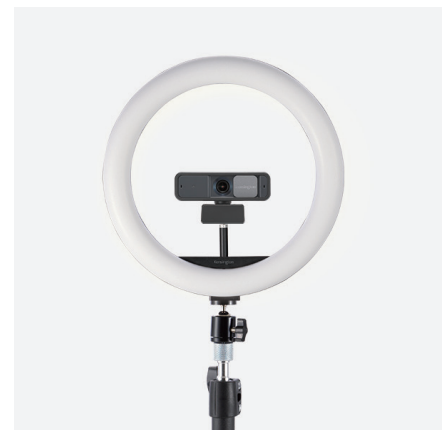

Compatibilità con l'ecosistema Kensington

Consente di realizzare una configurazione su misura in base all'ambiente specifico grazie all'abbinamento con il supporto per desktop (K87651WW) e la luce ad anello (K87653WW) - disponibili anche altri accessori.