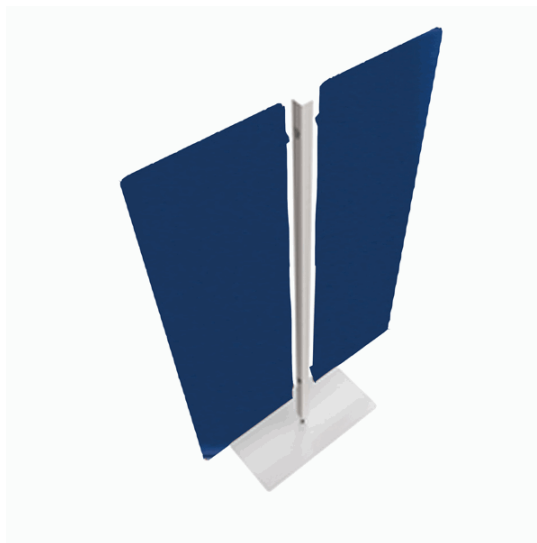

Codice Articolo : 89666
Descrizione : Piantana a 2 pannelli Moody Blu H140
Marca : ARTEXPORT
Part - Number : PIAN140_AQ_IT

Descrizione Estesa

Struttura autoportante con piantana in alluminio allestita con 2 pannelli Moody fonoassorbenti. I pannelli acustici sono in fibra di poliestere, realizzati con materiale riciclato, composti di più strati accoppiati di densità variabile con tessuto esterno Mirage in colori standard. Ideale come divisorio mobile per creare aree di privacy visiva ed acustica. Piantana in alluminio H140 x L83,8cm (formata da 2 pannelli Moody 120x40cm).

Dimensioni e peso Articolo confezionato

Altezza :	0,00	mt
Lunghezza :	0,00	mt
Profondità :	0,00	mt
Peso :	0,00	kg

Confezionamento

Confezione :	1
Imballo :	1

Codice a Barre

Pezzo :	
Confezione :	
Imballo :	

Caratteristiche

Marca	Artexport
Colore	Blu
Materiale	Alluminio
Tipologia	Piantane a 2 pannelli
Dimensione	H140cm
Linea	Moody
Garanzia	