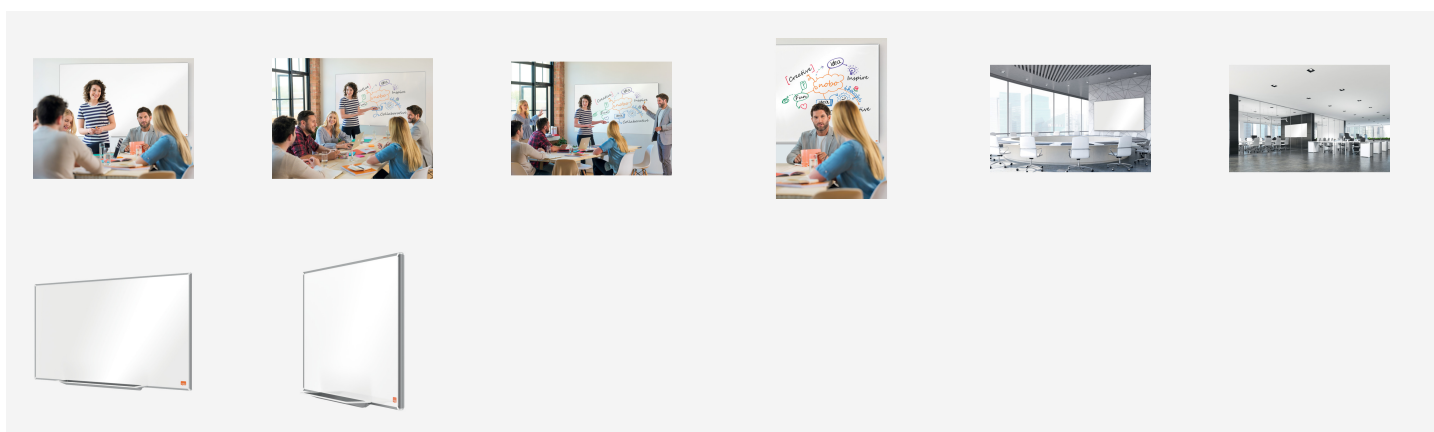

Nobo Lavagna bianca magnetica smaltata widescreen Impression Pro 710x400mm

Lavagna bianca magnetica smaltata formato con cornice contemporanea, sottile e non invasiva che massimizza lo spazio di scrittura della lavagna. Il sistema InvisiMount™ rende l'installazione semplice e i sistemi di fissaggio sono ben nascosti dietro la lavagna, è dotata di un'ampia vaschetta porta accessori dove conservare pennarelli e cancellini. La superficie della lavagna magnetica smaltata offre un livello superiore di cancellabilità per un uso frequente. Dimensioni: 710x400mm.

Caratteristiche

- La superficie della lavagna magnetica smaltata offre un livello superiore di cancellabilità per un uso frequente.
- Dimensioni: 710x400mm
- Cornice contemporanea, sottile e non invasiva che massimizza lo spazio di scrittura della lavagna.
- Il sistema InvisiMount™ rende l'installazione semplice e i sistemi di fissaggio sono ben nascosti dietro la lavagna.
- Ampia vaschetta porta accessori dove conservare pennarelli e cancellini.
- Fornita con pennarello per lavagna Nobo
- 25 anni di garanzia

Specifiche

Codice	1915248
Colore	Bianco
Dimensioni (L x A x P)	714 x 404 x 19 mm
Superficie	Acciaio smaltato
Peso	2550 g
Codice EAN	5028252609241